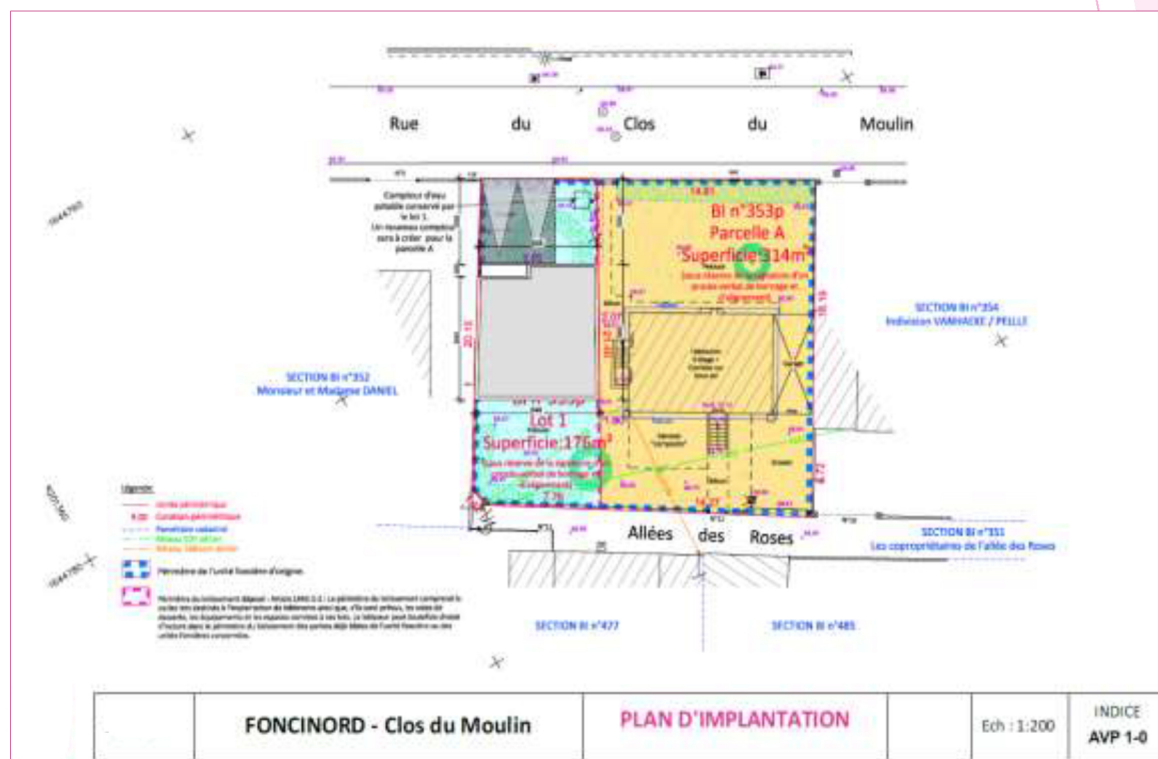

01.34.15.34.00

Une demeure qui déploie de beaux atouts et
s'inscrit avec élégance dans la commune de
Saint Leu La Forêt

Moderne
&
Actuelle

Confort et élégance pour une réalisation sur un terrain de 176 m²

Maison 102 m² Habitables

- ❖ Pièce à vivre 41 m²
- ❖ Cuisine ouverte
- ❖ Cellier
- ❖ Toiture plate
- ❖ Escalier central
- ❖ Lumineuse
- ❖ 3 grandes chambres avec dressings
- ❖ 1 Salle de bain
- ❖ 2 WC

Prestations raffinées