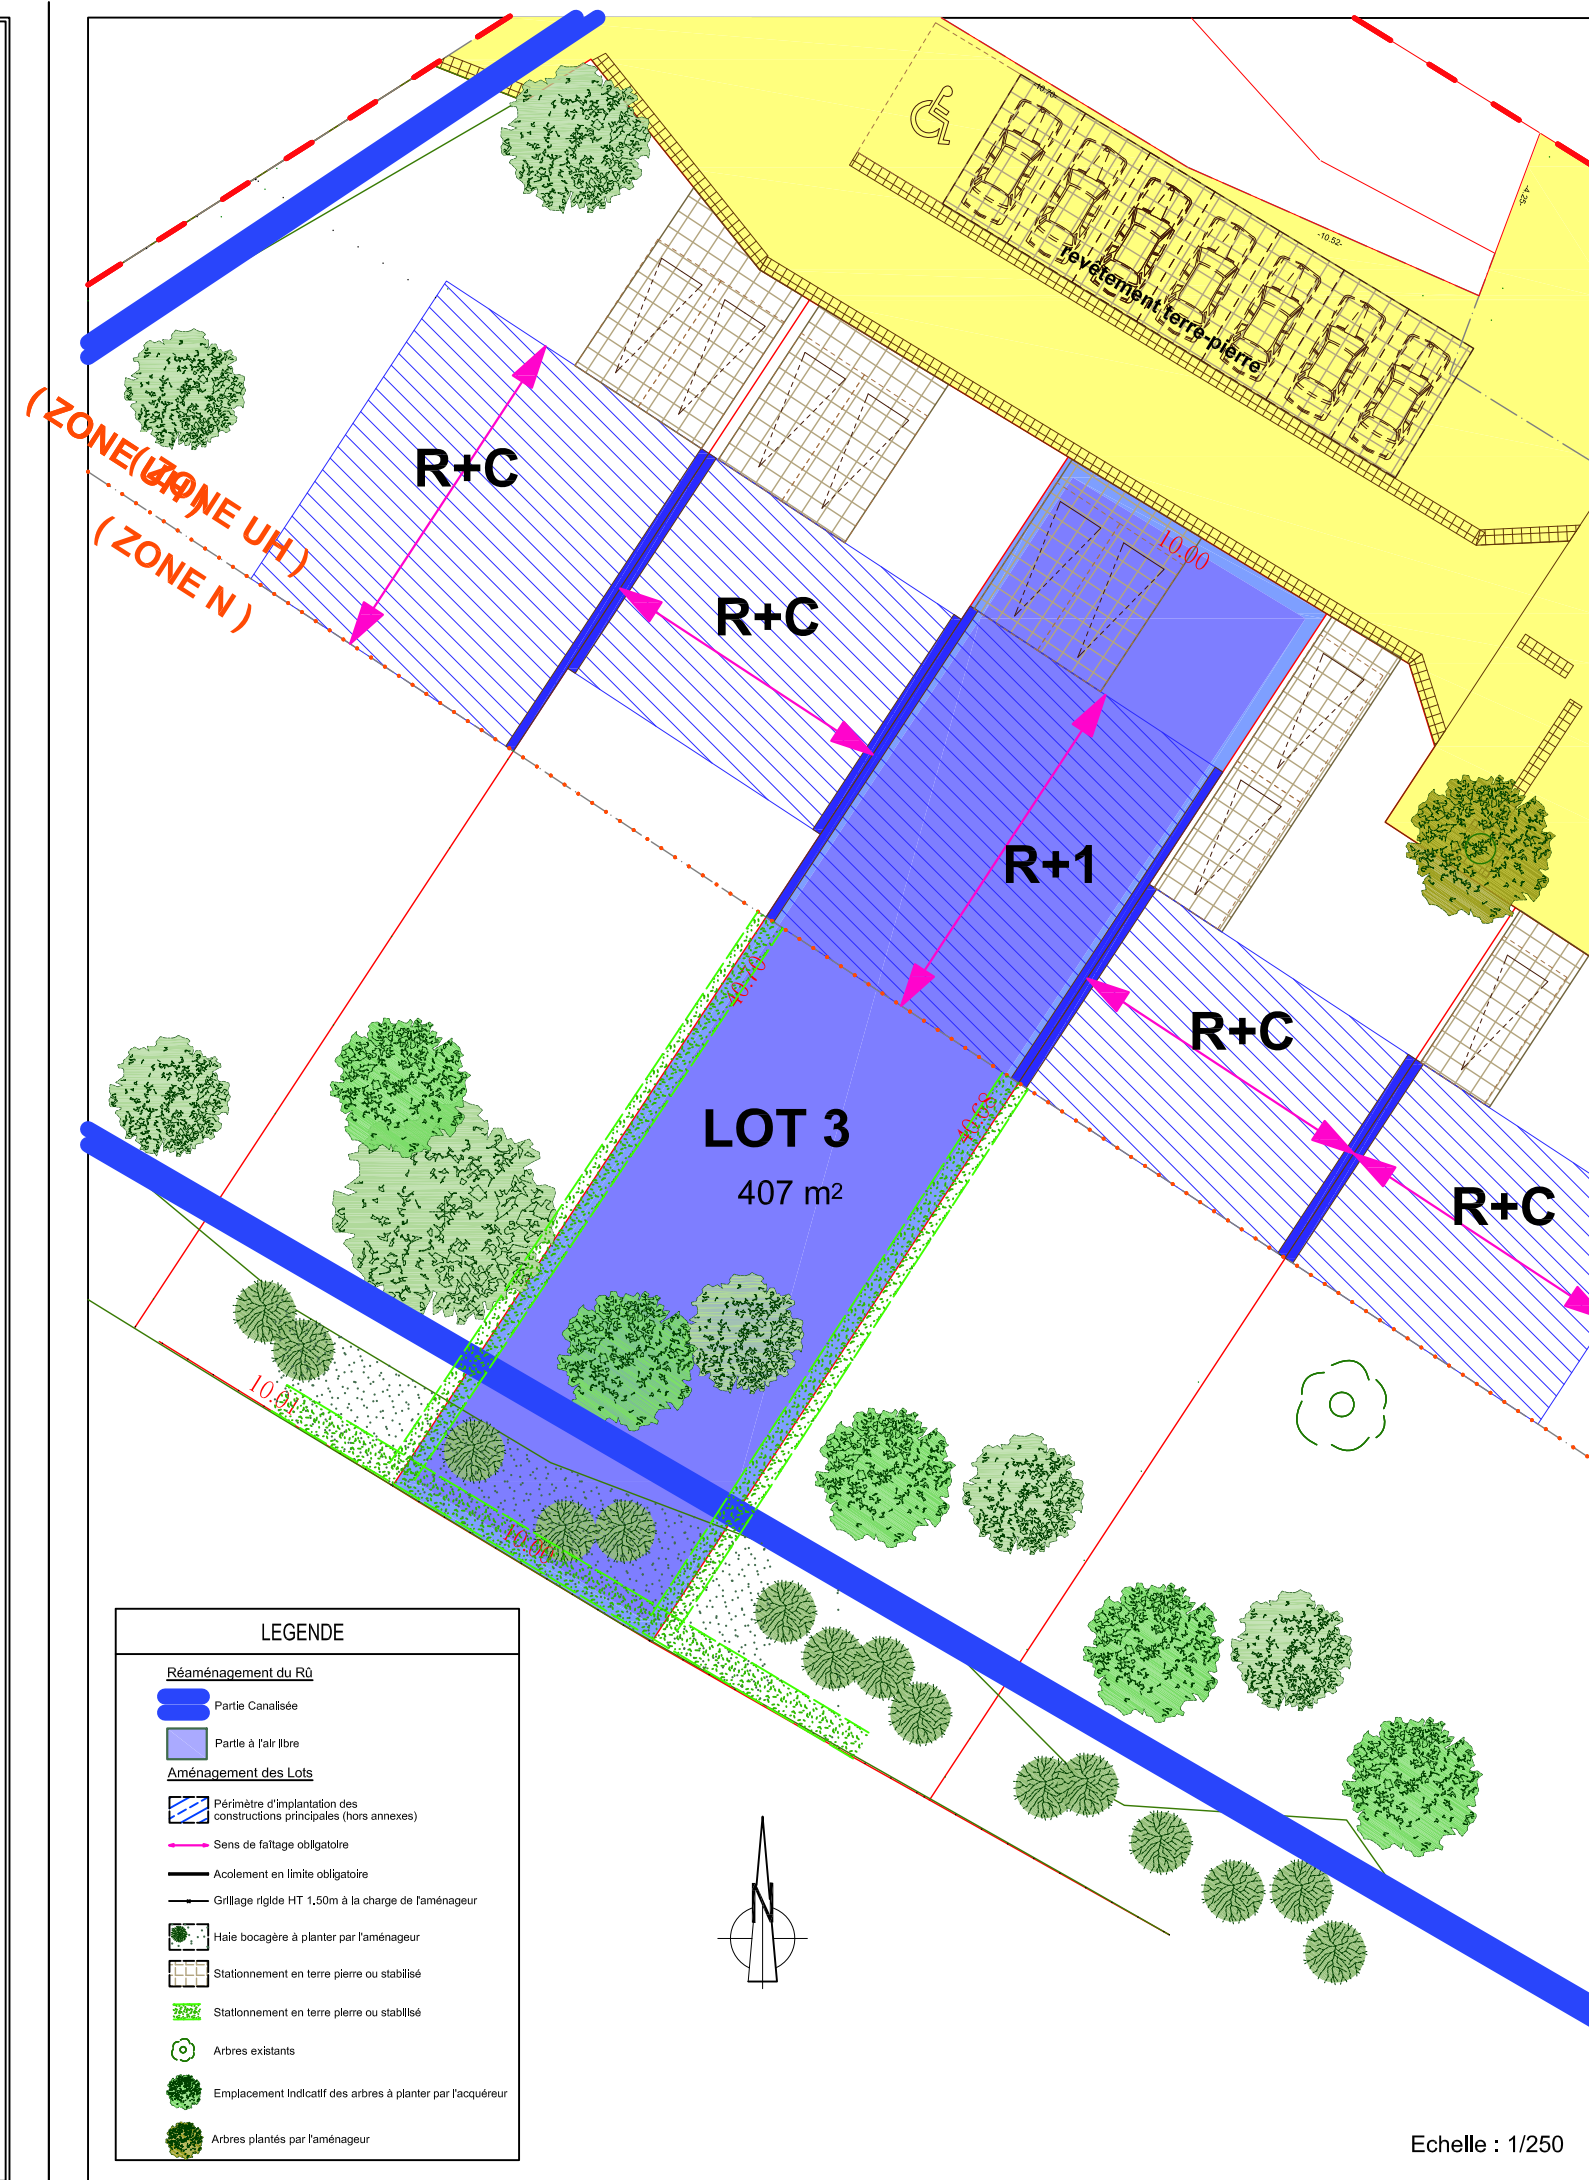

DEPARTEMENT DU VAL D'OISE
 COMMUNES DE CORMEILLES EN VEXIN
 Rue Jacques Fournier

Section: AK n° ... (CORMEILLES EN VEXIN)

PLAN DE VENTE

LOT 3
 S = 407 m²

Plan de Situation

Cabinet BRIER-DEUTSCH
 Géomètres-Experts Associés D.P.L.G

Echelle : 1/250