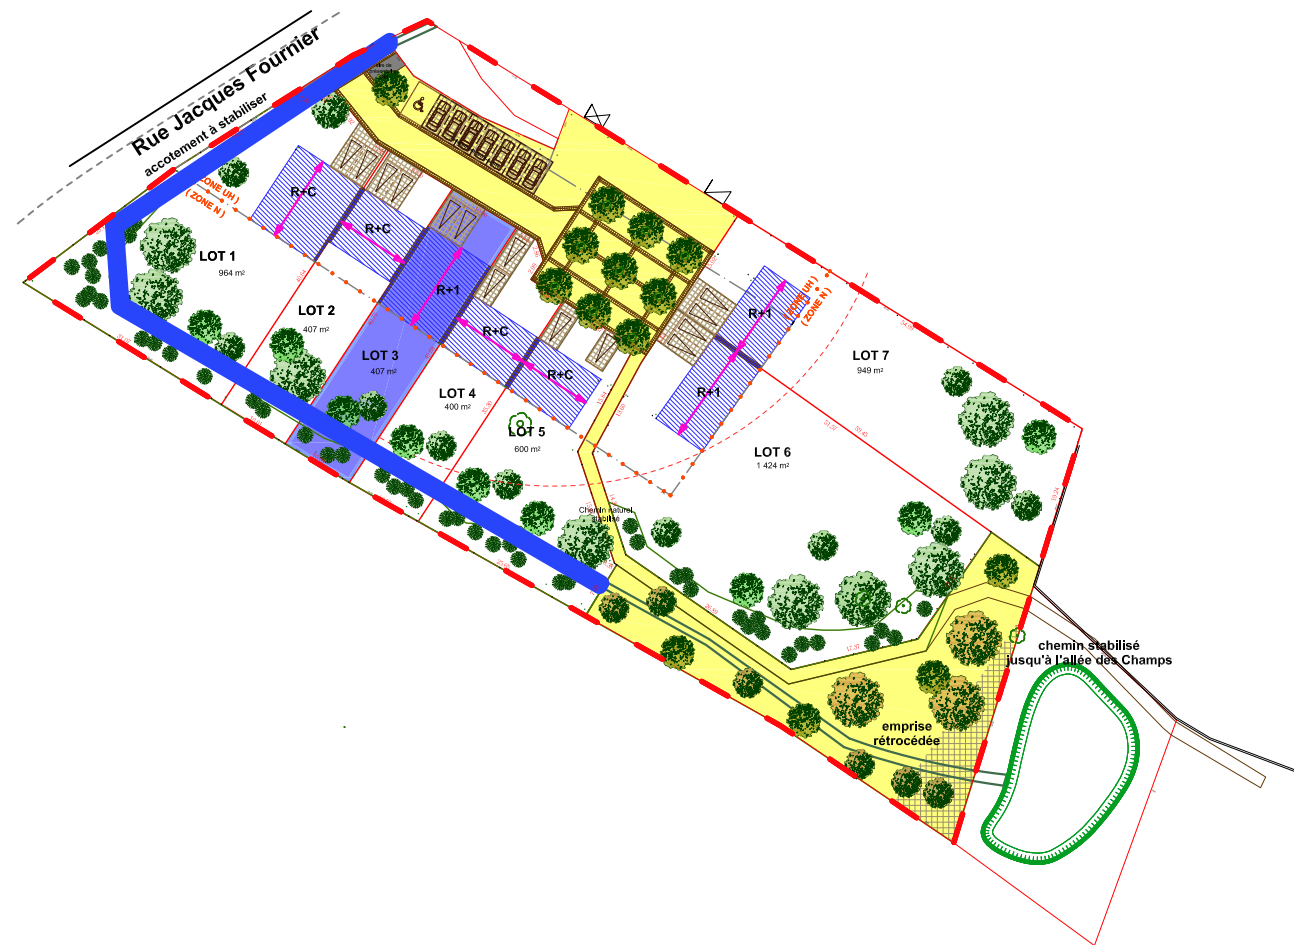

DEPARTEMENT DU VAL D'OISE
 COMMUNES DE CORMEILLES EN VEXIN
 Rue Jacques Fournier

Section: AK n° ... (CORMEILLES EN VEXIN)

PLAN DE VENTE

LOT 3
 S = 407 m²

Plan de Situation

Cabinet BRIER-DEUTSCH
 Géomètres-Experts Associés D.P.L.G

Echelle : 1/250