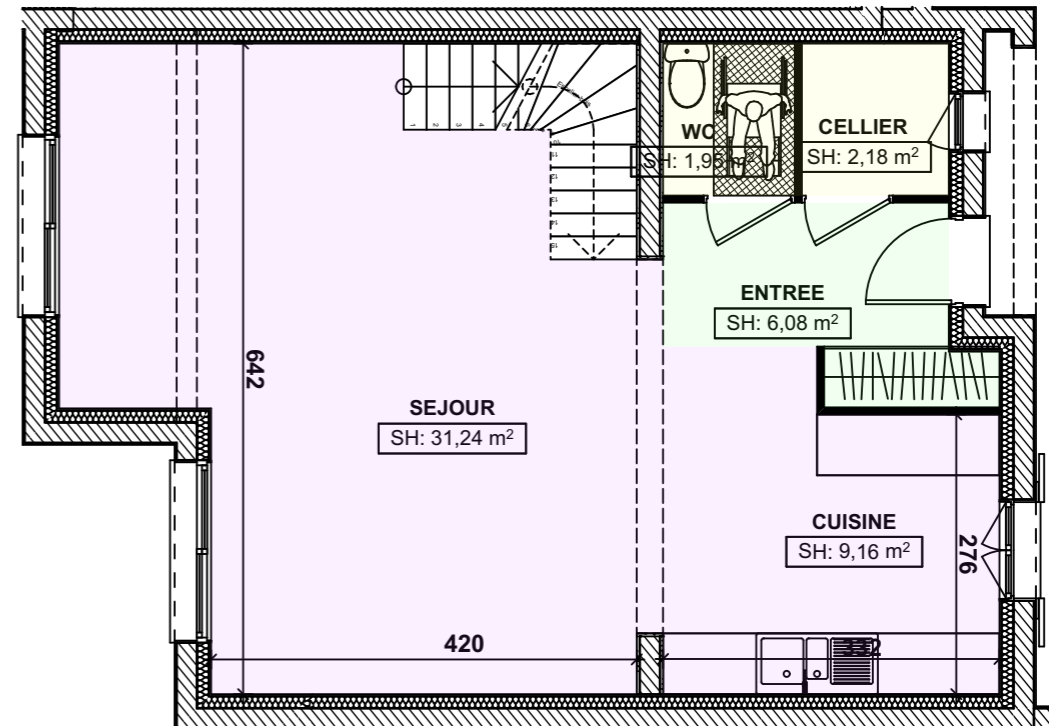

Résidence « Le Montcel »

Pavillon N° 4 - 5 pièces

SURFACE HABITABLE TOTALE : 95,92 M²