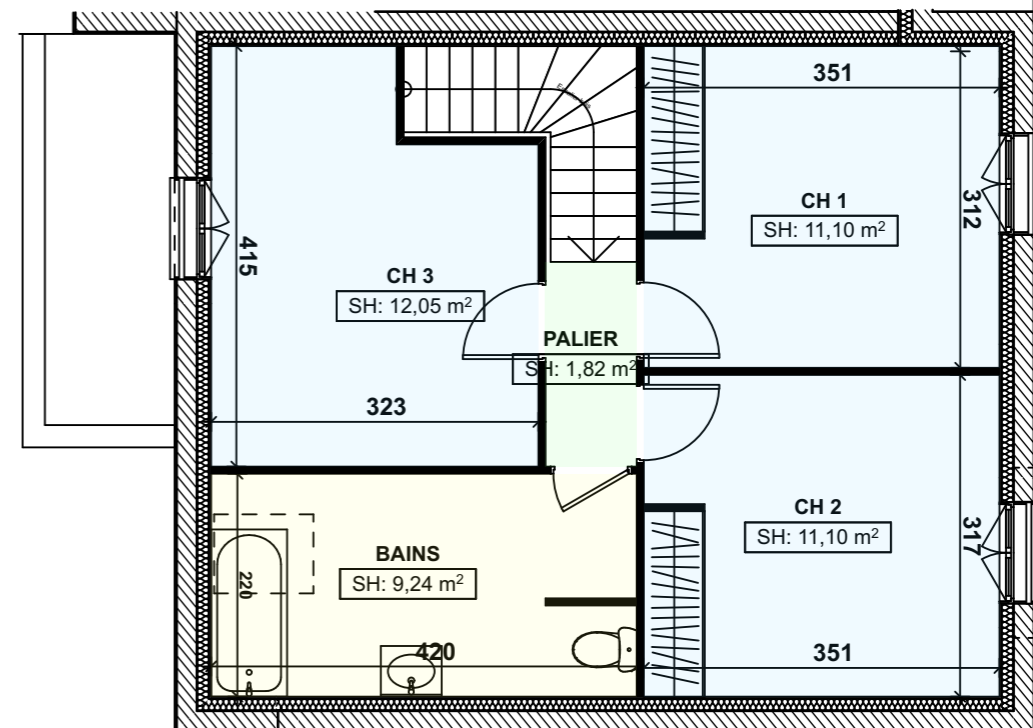

Résidence « Le Montcel »

Pavillon N° 4 - 5 pièces

SURFACE HABITABLE TOTALE : 95,92 M²