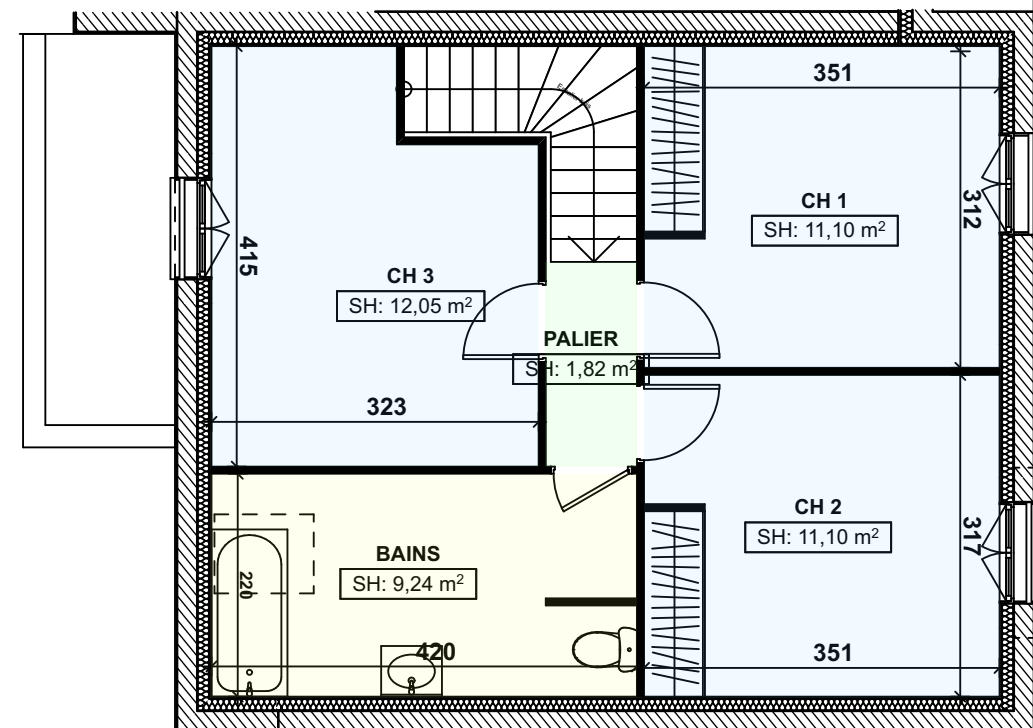

Résidence « Le Montcel »

Pavillon N° 2 - 5 pièces

SURFACE HABITABLE TOTALE : 95,92 M²