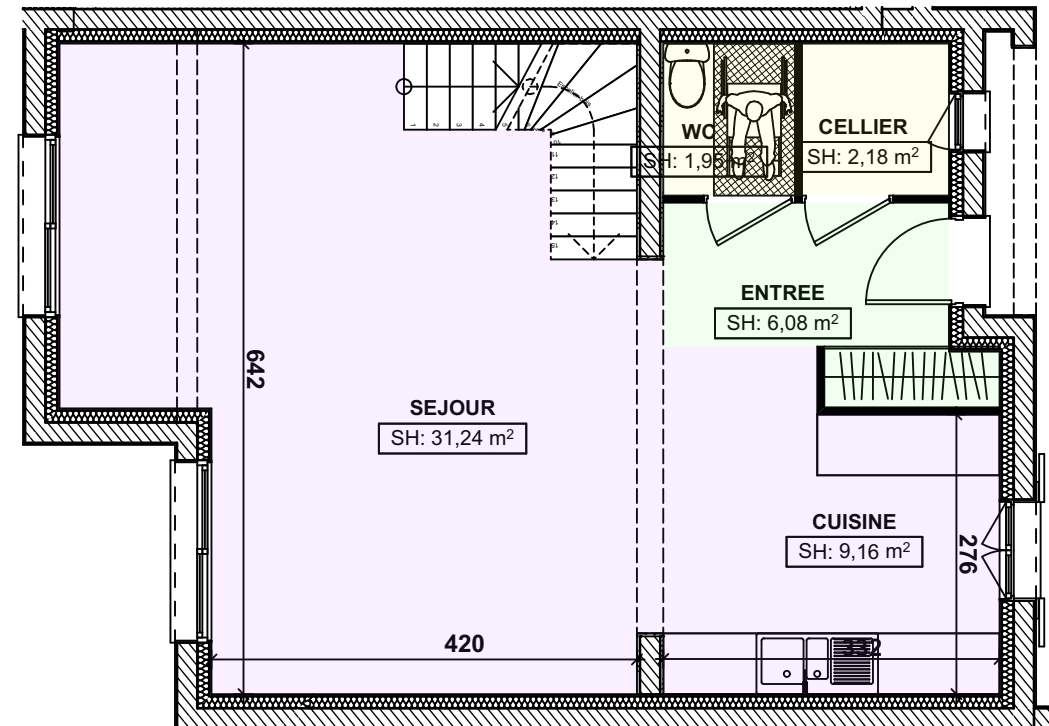

Résidence « Le Montcel »

Pavillon N° 2 - 5 pièces

SURFACE HABITABLE TOTALE : 95,92 M²