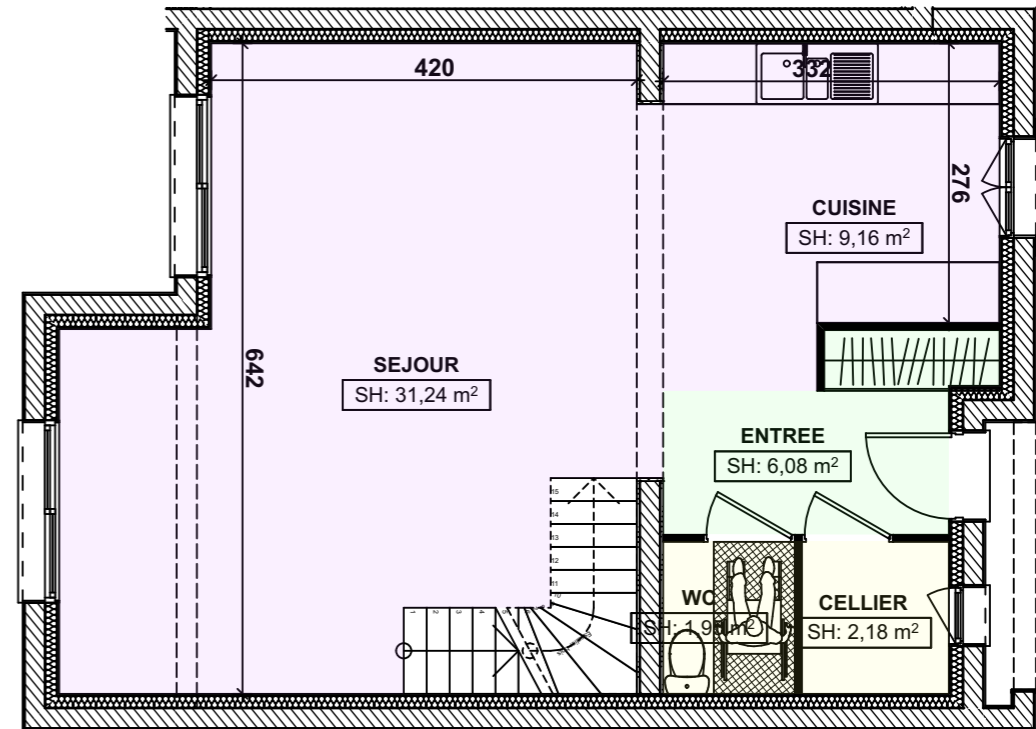

Résidence « Le Montcel »

Pavillon N° 1 - 5 pièces

SURFACE HABITABLE TOTALE : 95,92 M²