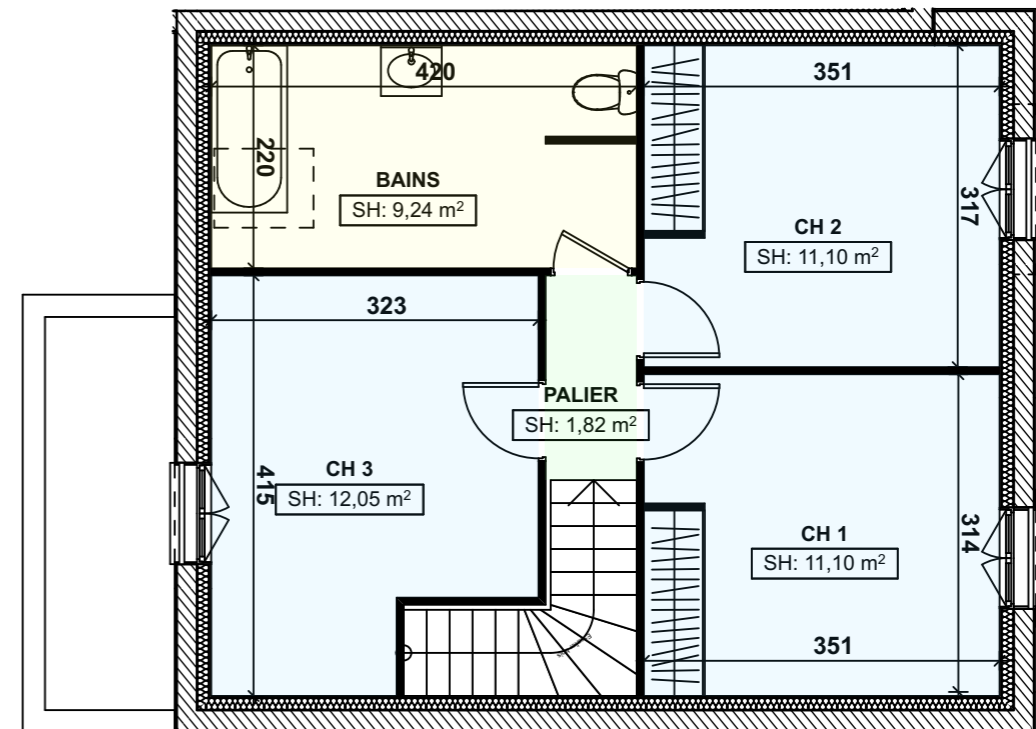

Résidence « Le Montcel »

Pavillon N° 1 - 5 pièces

SURFACE HABITABLE TOTALE : 95,92 M²